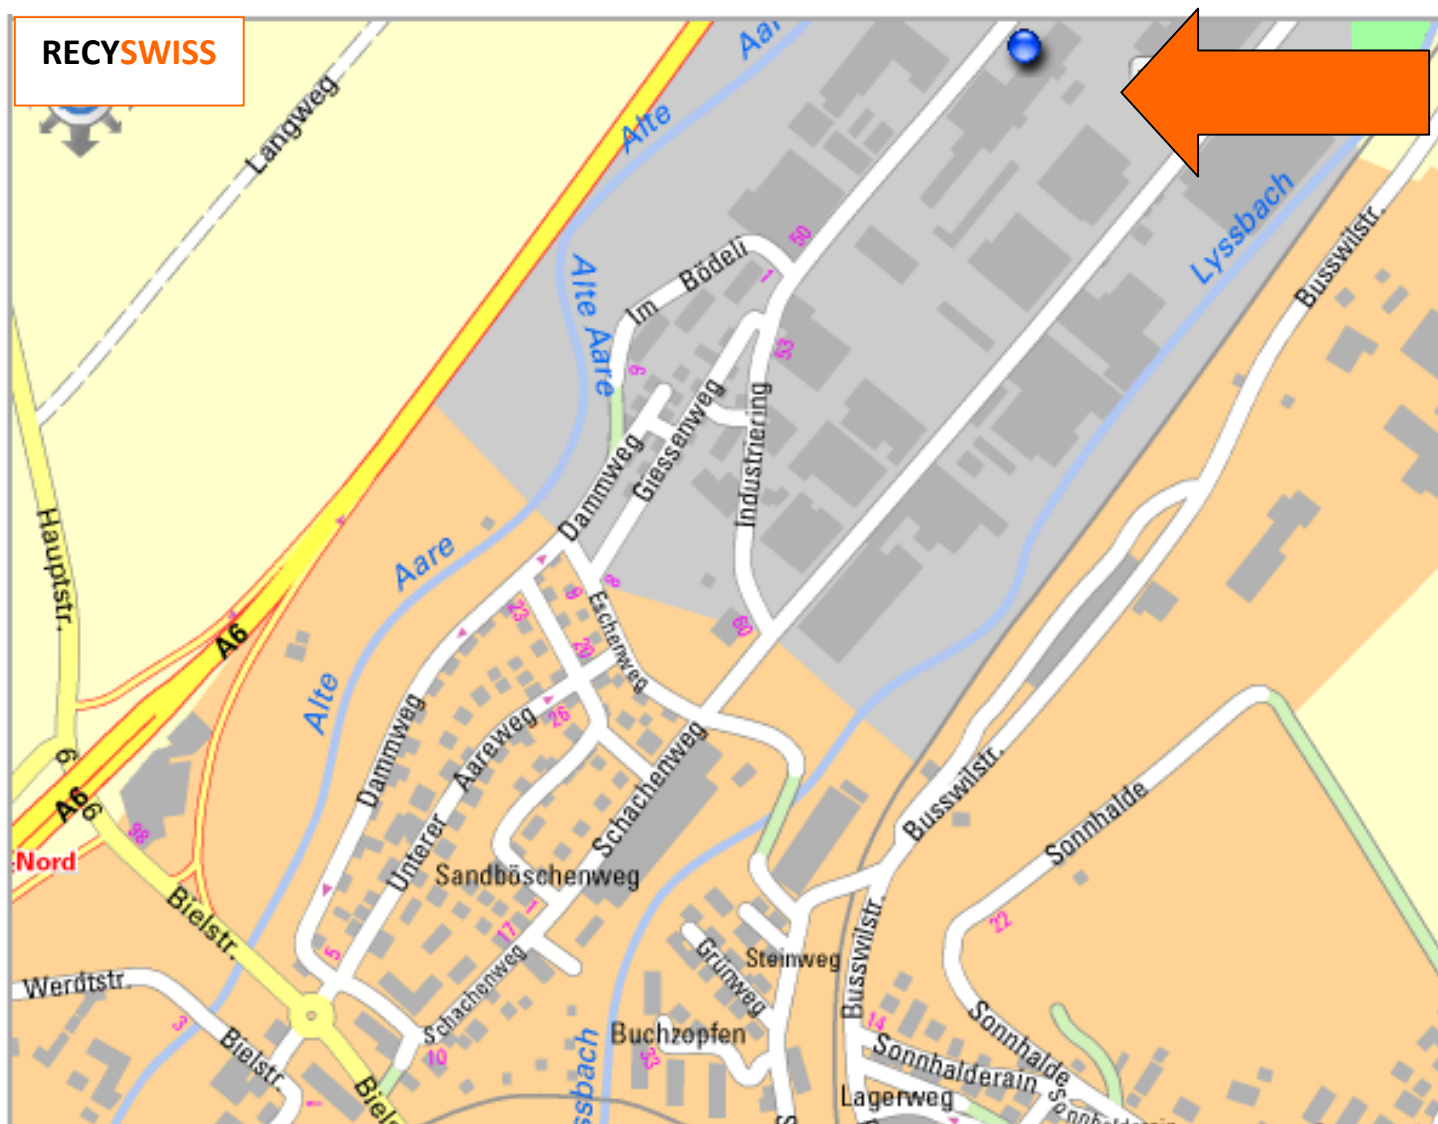

WO SIND WIR?

Unsere Adresse:

RECYSWISS GmbH
Recycling Service
Business Center
Industriering 39
3250 Lyss

Tel.: 062 797 72 30

Fax: 062 797 72 32

Mobile: 079 369 65 21

076 339 74 48

E-Mail: info@recyswiss.ch

Web: www.recyswiss.ch

Mehr Informationen erhalten Sie auf unserer Homepage.

www.recyswiss.ch